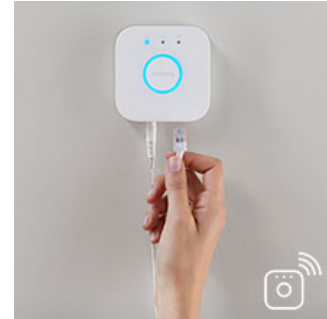

Monipuoliset säätömahdollisuudet

Liittämällä Philips Hue -valot siltaan saat loputtomasti erilaisia valaistumahdollisuuksia. Ohjaa valoja älypuhelimella tai tablet-laitteella Philips Hue -sovelluksen avulla tai vaihda valoja lisäämällä järjestelmään sisätilan kytkimiä. Ota Philips Hue -kokemuksesta kaikki hyöty irti käyttämällä esimerkiksi ajastimia, ilmoituksia ja hälytyksiä. Philips Hue toimii myös Amazon Alexan, Apple Homekitin ja Google Assistantin kanssa, jolloin voit säätää valojesi pelkällä äänelläsi.

sovelluksella ja käyttää niitä sitten yhdellä napautuksella aina, kun haluat.

Tarvitset Philips Hue -sillan

Liittämällä Philips Hue -valot siltaan voit säätää valojesi älypuhelimella tai tabletilla Philips Hue -sovelluksen avulla. Voit myös sammuttaa ja sytyttää Philips Hue -valot, käyttää himmennystoimintoa Philips Hue -sisätilanhimentimen avulla.